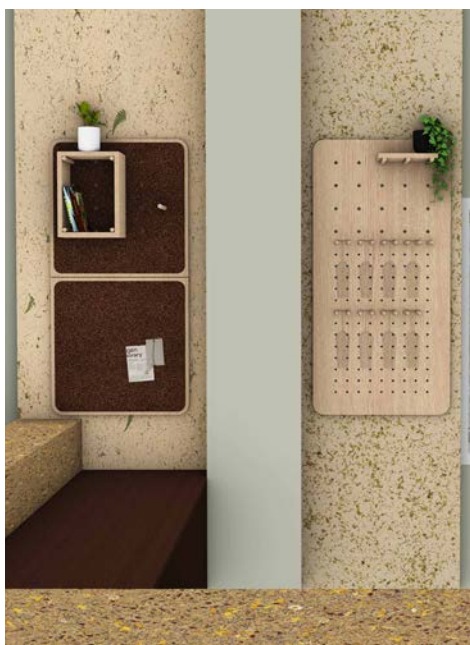

Beskrivelse

Skreddersydd pegwall etter dine behov. Et smart, fleksibelt og dekorativt oppbevarings-system som er like fint hjemme som på kontoret. Pegwallen kommer i 3 standardstørrelser som kan kombineres etter behov. Peggene fås i to størrelser. Produktet lages i enten bjørk- eller eikefinér, og du kan velge mellom lys eller mørk overflate. I tillegg kan du kombinere pegwallen med våre andre produkter som f.eks kork og organoid-tapet.

Dimensjoner

Kommer i 3 standardstørrelser:

600x600x19 mm

1200x600x19 mm

1200x1200x19 mm

Overflate

Trespilene er oljet med en linolje som beskytter treet og er fri for løsemidler, konserveringsmidler, mikroplast og andre tilsetningsstoffer som kan påvirke inneklimateet ditt negativt.