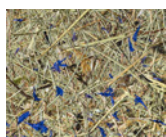

Fri tilpasning

Da tapeten er laget av naturlige materialer er det ikke nødvendig å matche mønsteret mellom paneler.

Varianter

Almwiesn

Almwiesn light

Bergwiesn

Wildspitze

Wildspitze himmelblau