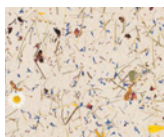

Organoid | Stråtapet

Produktbeskrivelse

Dekorativ tapet som består av ekte strå fra de Sydtyrolske Alpene med ulike kombinasjoner av andre naturmaterialer. Materialene blir presset på en tynn overflate på 100% naturlig lin. Tapeten håndlages i Østerrike.

Fri tilpasning

Da tapeten er laget av naturlige materialer er det ikke nødvendig å matche mønsteret mellom paneler.

Varianter

Almwiesn

Almwiesn light

Bergwiesn

Wildspitze

Wildspitze himmelblau