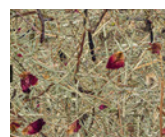

Wildspitze rosengarten