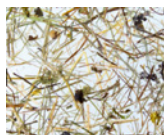

## Varianter

Bamboart Margerita  
Medium

Bergwiesn Medium

Mous Hellgrian  
Medium

Skelettblattla

Skelettblattla Medium

Wildspitze Medium

Fargevariasjoner kan forekomme fra batch til batch.