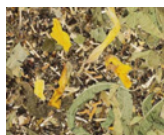

Fri tilpasning

Da tapeten er laget av naturlige materialer er det ikke nødvendig å matche mønsteret mellom paneler.

Varianter

Almwiesn

Bergwiesn

Kornblauma blau

Roasnbliatn

Mous Hellgrian

Relax

Wildspitze

Wildspitze
Himmelblau

Wildspitze
Margerita

Wildspitze
Rosengarten

Fargevariasjoner kan forekomme fra batch til batch.

ORGANOID

WALL-IT