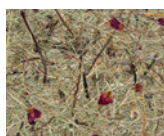

Organoid | Selvklebende folie

Produktbeskrivelse

Selvklebende dekor fra Organoid som består av naturelementer presset til en tynn overflate og montert på selvklebende folie.

Tapeten har vunnet flere designpriser, og er et sanselig produkt som gir et fint liv til veggen.

Fri tilpasning

Da tapeten er laget av naturlige materialer er det ikke nødvendig å matche mønsteret mellom paneler.

Varianter

Almwiesn

Bergwiesn

Kornblauma blau

Roasnbliatn

Mous Hellgrian

Relax

Wildspitze

Wildspitze
Himmelblau

Wildspitze
Margerita

Wildspitze
Rosengarten

Fargevariasjoner kan forekomme fra batch til batch.

ORGANOID

WALL-IT