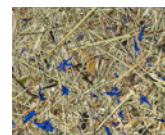

Wildspitze
Himmelblau