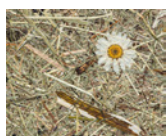

Wildspitze
Margerita