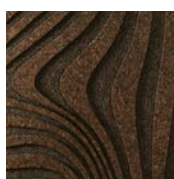

Corkwirl 2D

Dimensjoner (mm)

1000x1000x30