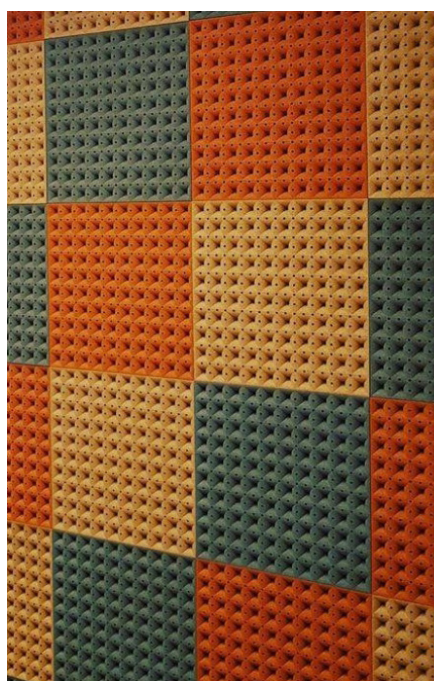

EPD-sertifisert

ISO 14025, EN 15804:2012+A2:2019 og EN 159421

Farger