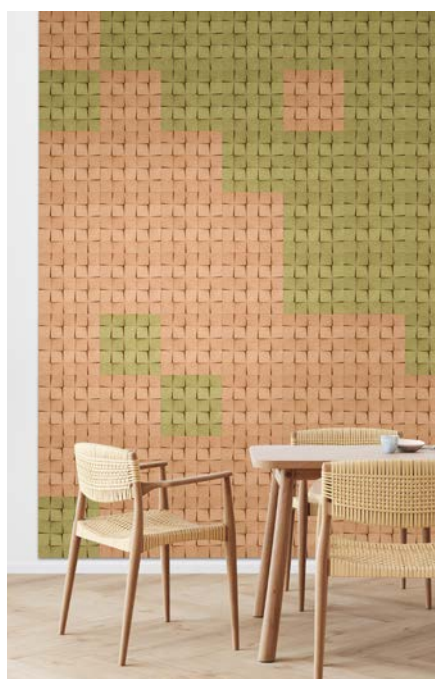

EPD-sertifisert

ISO 14025, EN 15804:2012+A2:2019 og EN 159421

Farger

muratto
natural surface design

WALL-IT

Org nr: 915 623 433

Adresse: Hovfaret 4b, 0275 OSLO

tlf: 22 56 00 00

e-post: hei@wall-it.no